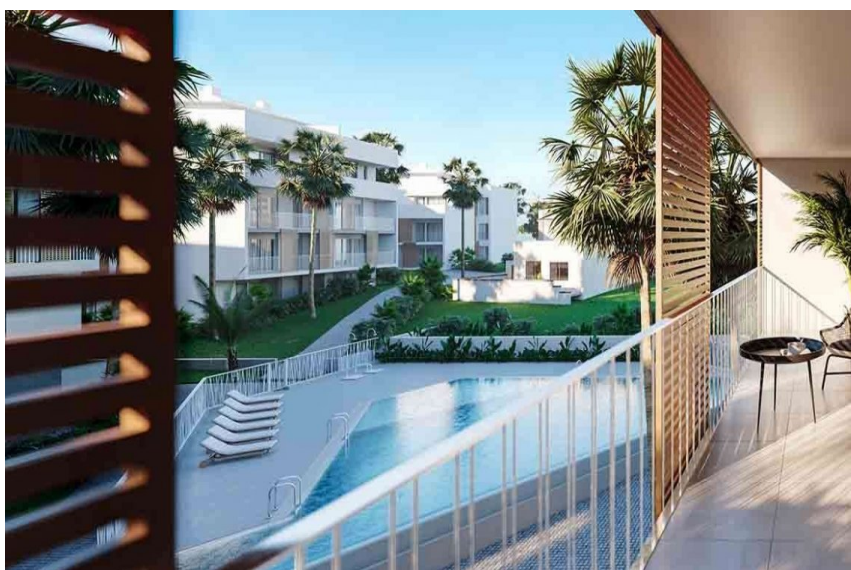

Skala oceny energetycznej	Emisja kg CO₂/m² rok	Consumo kW/h m² año
A		
B		
C		
D		
E		
F		
G		

<http://www.rochproperties.com>

Sprzedaż. Mieszkanie w Jávea

Ref. SP0211

🏠 2 🚗 2 🏠 89 m²

293.400€

Javea •

Pueblo

Piscina

Pool

Schwimmbad

Piscine

Tak

🏠 Opis

NOWA MIESZKANIE W JAVEA 5 MINUT OD PLAŻY, PORTU I CENTRUM !!! Nowe osiedle kilka minut od plaży, na które składa się 58 domów z 2, 3 i 4 sypialniami rozmieszczonymi na parterze z ogródkiem, apartamenty z tarasami na piętrach pośrednich, penthouse'y i duplexy z dużymi tarasami. Dodatkowo wszystkie domy będą posiadały garaż i komórkę lokatorską. Kompleks mieszkaniowy będzie posiadał basen i klub towarzyski. Możesz skonfigurować różne aspekty dystrybucji, wykończenia i dodatkowe opcje swojego domu. Dostosuj swój nowy dom do swoich upodobań i upodobań oraz stwórz środowisko, o jakim zawsze marzyłeś. Z wnętrzami zadbanymi w szczególności, zewnętrzna część domu nie może być mniejsza. Idealnie ...